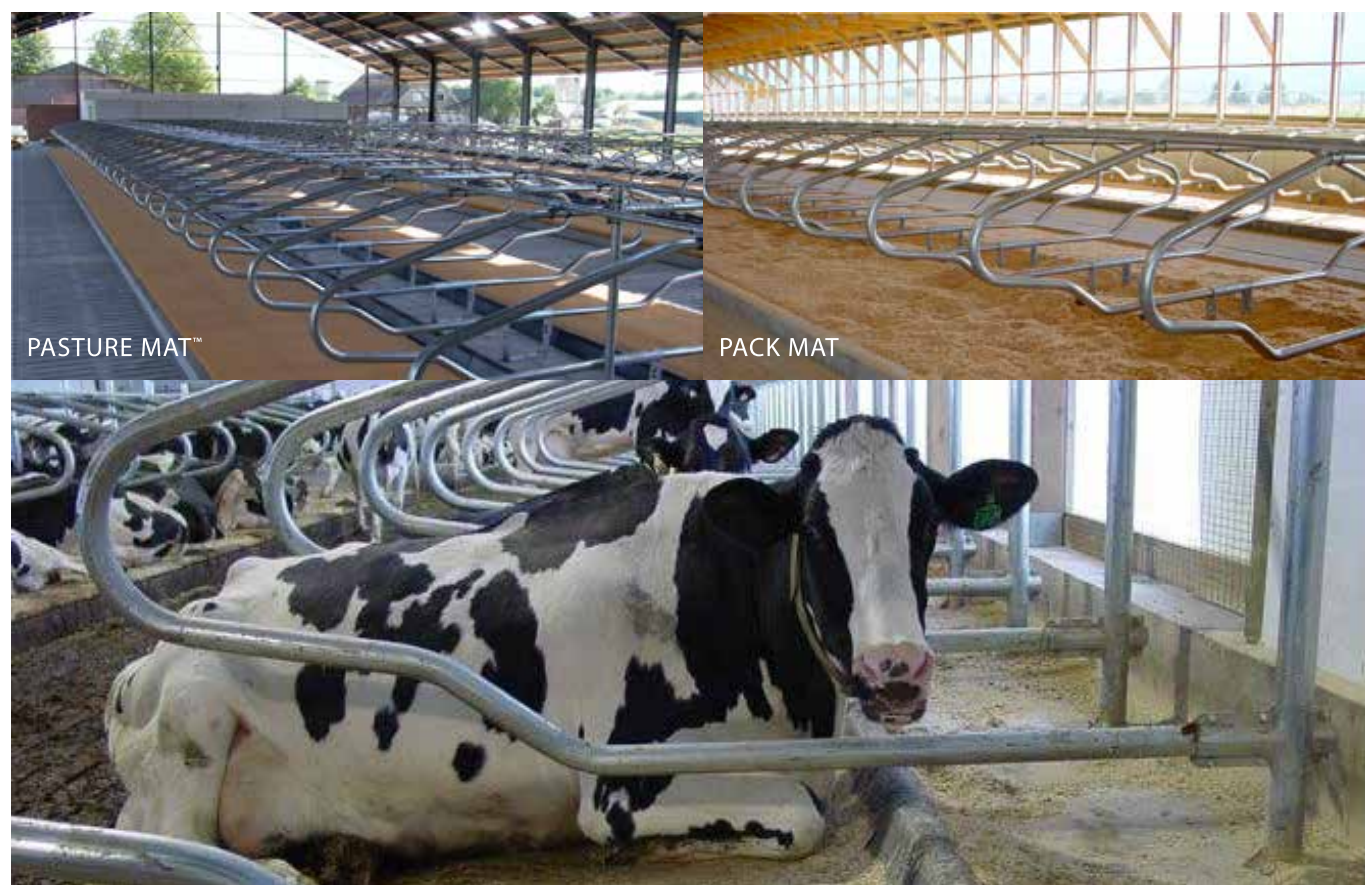

LAISSEZ PROMAT VOUS AIDER À PROMOUVOIR VOS OBJECTIFS DE PRODUCTIVITÉ

QUELLE EST LA MEILLEURE SOLUTION POUR VOUS ?

C'est un fait, une vache plus confortable sera une vache plus productive. Personne n'offre de solutions de confort pour les vaches comme Promat. Au cours des 25 dernières années, les producteurs laitiers de plus de 50 pays se sont associés à Promat pour accroître la productivité des vaches et la rentabilité des fermes en utilisant les matelas Promat créés pour vos animaux.

PASTURE MAT™

PACK MAT

1 PASTURE MAT™ avec Comfort Pad

- Imiter un pâturage naturel
- Mousse mémoire européenne d'une densité et d'une durabilité optimales, superposées sur le matelas rempli de granules de caoutchouc, offrant un niveau inégalé de douceur et de confort
- Réduit les plaies aux jarrets en fournissant une base stable permettant à la vache de se lever et de se coucher facilement
- Facile d'entretien, peu ou pas d'entretien requis