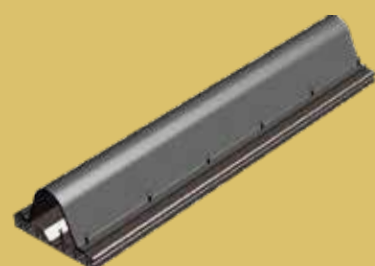

3 PACK MAT

- Le matelas économiseur de sable, compost et de paille
- Combine tous les avantages de la litière profonde avec jusqu'à 70 % en moins de sable, compost ou de paille
- 25 à 76 mm (1" à 3") de sable, compost ou de paille au-dessus d'un matelas rempli de granules de caoutchouc et d'un revêtement supérieur offrant un excellent confort et une assise plus stable

Pourquoi faire face à des montagnes de sable, compost ou de paille ? Pack Mat est une solution plus productive, pour vous et vos employés, qui vous fait gagner du temps et de l'énergie. Uniquement pour les stabulations libres

POLY PILLOW ET BASE

Recommandé avec tous nos systèmes de stabulations libres et entravées pour aider à positionner la vache et maintenir une stalle propre et sèche.