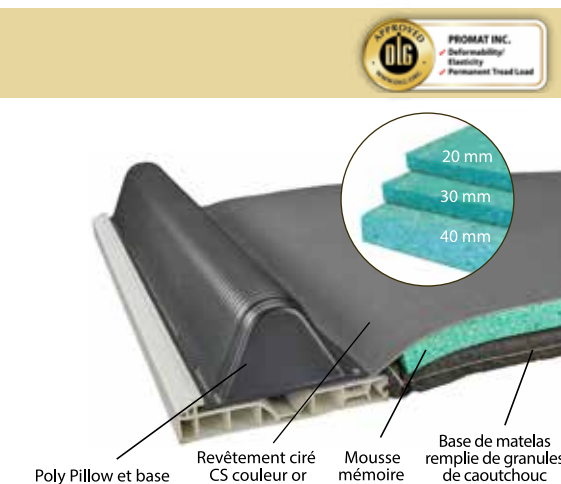

LAISSEZ PROMAT VOUS AIDER À PROMOUVOIR VOS OBJECTIFS DE PRODUCTIVITÉ

QUELLE EST LA MEILLEURE SOLUTION POUR VOUS ?

C'est un fait, une vache plus confortable sera une vache plus productive. Personne n'offre de solutions de confort pour les vaches comme Promat. Au cours des 25 dernières années, les producteurs laitiers de plus de 50 pays se sont associés à Promat pour accroître la productivité des vaches et la rentabilité des fermes en utilisant les matelas Promat créés pour vos animaux.

1 PASTURE MAT™ avec Comfort Pad

- Imiter un pâturage naturel
- Mousse mémoire européenne d'une densité et d'une durabilité optimales, superposées sur le matelas rempli de granules de caoutchouc, offrant un niveau inégalé de douceur et de confort
- Réduit les plaies aux jarrets en fournissant une base stable permettant à la vache de se lever et de se coucher facilement
- Facile d'entretien, peu ou pas d'entretien requis

Étant le concept le plus répandu de l'industrie, le PASTURE MAT est la solution qu'il vous faut - comme il l'a été pour plus de 3 millions de vaches dans le monde.

Pasture Mat™ est protégé par le brevet européen #02377903-0001

2 COMFORT MAT

- Densité optimale et haute durabilité. La mousse mémoire européenne assure une longue durée de vie et un confort maximal
- Disponible en 40 mm (1-1/2") ou 76 mm (3") d'épaisseur
- La housse pare-humidité en plastique maintient l'intégrité de la mousse
- La mousse diminue la pression et favorise une meilleure circulation sanguine

Étant un matelas en mousse ultime sur le marché, ne cherchez pas plus loin que Comfort Mat. La mousse de haute qualité épouse exactement le contour de la vache et lui procure un confort et un soutien incomparables.

3 PACK MAT